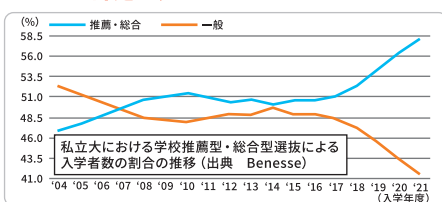

2 同じ学校の一緒に頑張れる
仲間がいる

3 学校ワークを使用した授業

4 コース
三島、槻の木、高槻北、芥川、大冠、
その他公立、私立コース

5 近年は学校推薦の受験増。
定期テスト対策に重点を置いた指導で
評定アップ

6 1対1の個別コース
板書指導により解説が充実

高校・学年・教科・学力別
1対4のクラス指導塾

筑波 TSUKUBA HIGH SCHOOL 筑波ハイスクール

ホームページは
コチラのQRから

めんどろみ
地域
No. 1

地域に根差して37年の実績。37年の経験で開発した
**どんな生徒でも成績を上げる
仕組みがあります**

高校別クラスのメリット

- ✓ 学習進度が学校の授業に沿っている
- ✓ 定期テスト対策がタイムリーに行える
- ✓ 解説時間が沢山とれる
- ✓ 学校の予習・復習ができる
- ✓ 指導レベルが高校レベルに合っている
- ✓ 生徒同士で助け合える
- ✓ 学校教材が使用できる