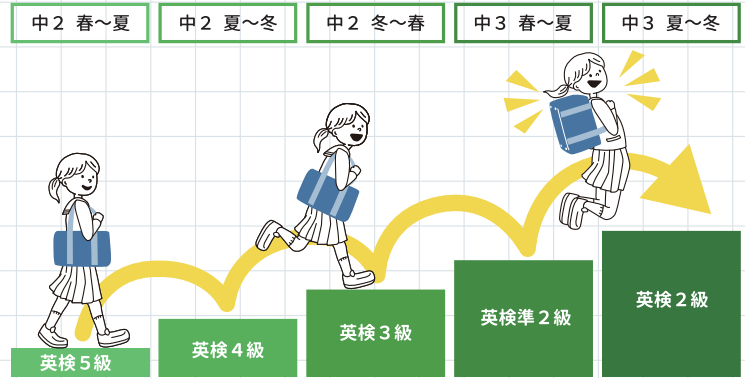

英検2級合格までの道のり

英検2級取得で
公立高校英語80%点数保証

小学低学年からの取得例

小学低学年から英検をはじめると、
中学生の内容を先取りでき、中学へ向けた準備にも繋がります。

中学2年生からの短期間取得例

4カ月ごとに試験対策を実施して参ります。
確実に合格するために単語力・文法力・聴く力・話す力の4技能を
身につけて、過去問演習を実施していきます。

小学低学年向け基礎力講座 (小1~3年)

筑波ゼミの英検担当の先生が考えた、オリジナル教材を使用した、英検の基礎力を身につけていただく授業です。
英検の基礎力を身につけていただくことで、円滑に受験いただけるようになります。