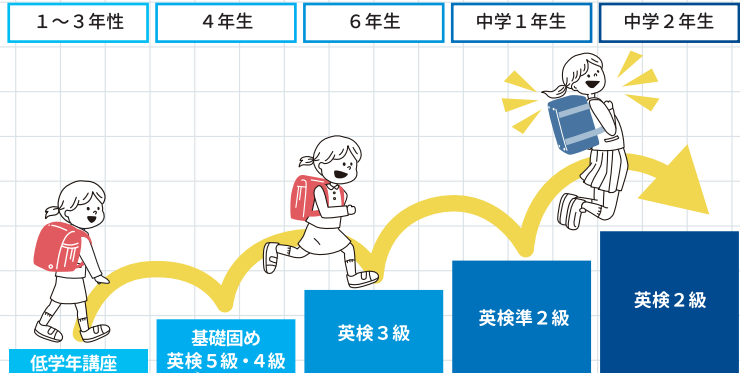

2 級別英検対策

3 専任講師

4 低学年英検基礎講座

高槻の英検準会場 筑波ゼミナール
※試験のみ受験することも可能です

筑波ゼミナール

ホームページは
コチラのQRから

英検2級合格までの道のり

英検2級取得で
公立高校英語80%点数保証

小学低学年からの取得例

小学低学年から英検をはじめると、
中学生の内容を先取りでき、中学へ向けた準備にも繋がります。

中学2年生からの短期間取得例

4カ月ごとに試験対策を実施して参ります。
確実に合格するために単語力・文法力・聴く力・話す力の4技能を
身につけて、過去問演習を実施していきます。

小学低学年向け基礎力講座 (小1~3年)

筑波ゼミの英検担当の先生が考えた、オリジナル教材を使用した、英検の基礎力を身につけていただく授業です。
英検の基礎力を身につけていただくことで、円滑に受験いただけるようになります。