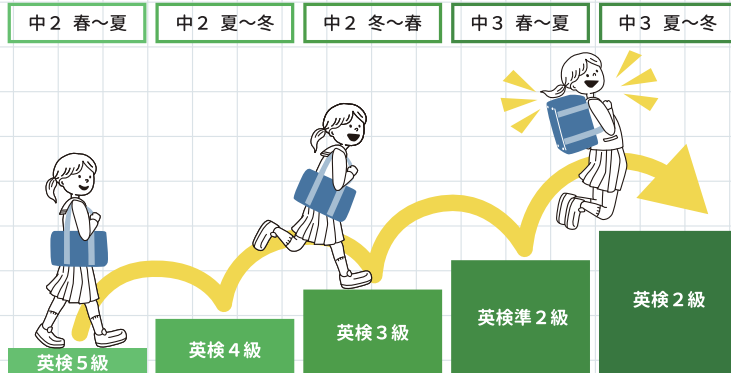

2 級別英検対策

3 専任講師

4 低学年英検基礎講座

高槻の英検準会場 筑波ゼミナール
※試験のみ受験することも可能です

筑波ゼミナール

ホームページは
コチラのQRから

英検2級合格までの道のり

英検2級取得で
公立高校英語80%点数保証

小学低学年からの取得例

小学低学年から英検をはじめると、
中学生の内容を先取りでき、中学へ向けた準備にも繋がります。

中学2年生からの短期間取得例

4カ月ごとに試験対策を実施して参ります。
確実に合格するために単語力・文法力・聴く力・話す力の4技能を
身につけて、過去問演習を実施していきます。

小学低学年向け基礎力講座 (小1~3年)

筑波ゼミの英検担当の先生が考えた、オリジナル教材を使用した、英検の基礎力を身につけていただく授業です。
英検の基礎力を身につけていただくことで、円滑に受験いただけるようになります。